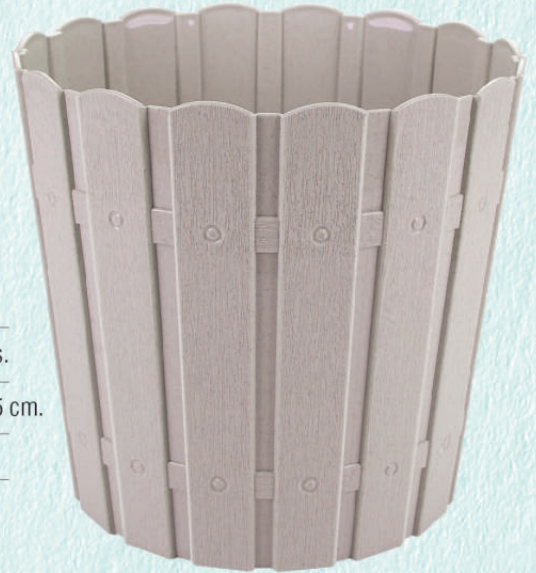

626 Çit Saksı 24 (7.2 lt.)
Fence Flower Pot 24 (7.2 lt.)

Koli içi adedi
Quantity in box 28 ad./pcs.

Ürün ölçüsü
Product sizes Ø23,5x21,5 cm.

Renkler
Colors

8 697456 766264