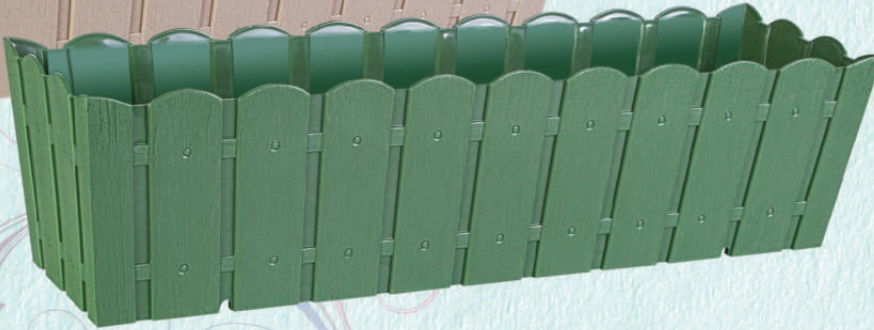

8 697456 766332

**634** Çit Balkon Saksı 60 (12 lt.)  
Fence Balcony Flower Pot 60 (12 lt.)

Koli içi adedi  
Quantity in box 12 ad./pcs.

Ürün ölçüsü  
Product sizes 60x16,3x15,3 cm.

Renkler  
Colors

8 697456 766349